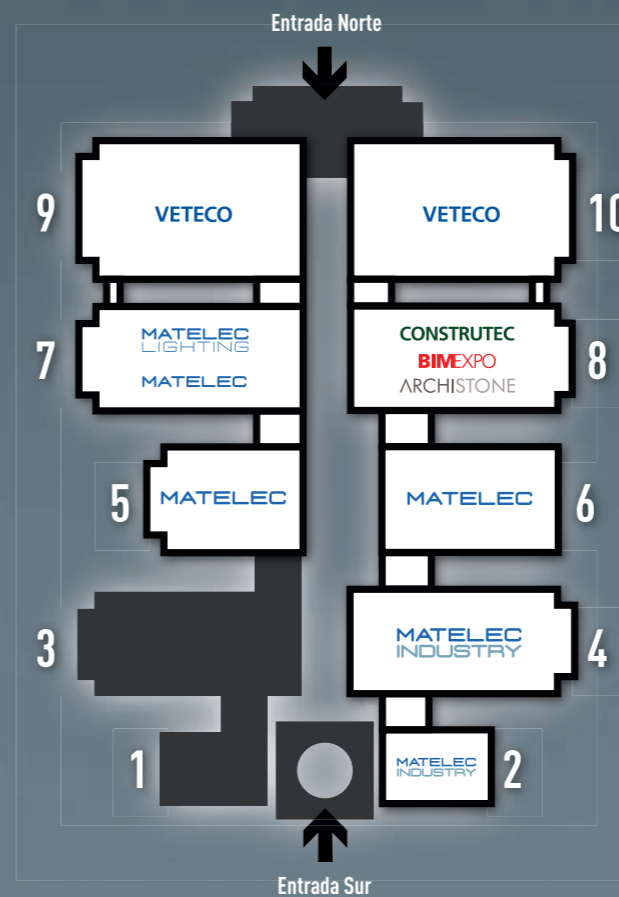

Si buscas...

140.000 m² DE INNOVACIÓN PARA LA EDIFICACIÓN

Perfil del visitante profesional

Plano del recinto

Origen del visitante profesional internacional

Contacta con nosotros:

Director:

Raúl Calleja
(+34) 91 722 57 39
(+34) 667 807 848
raul.calleja@ifema.es