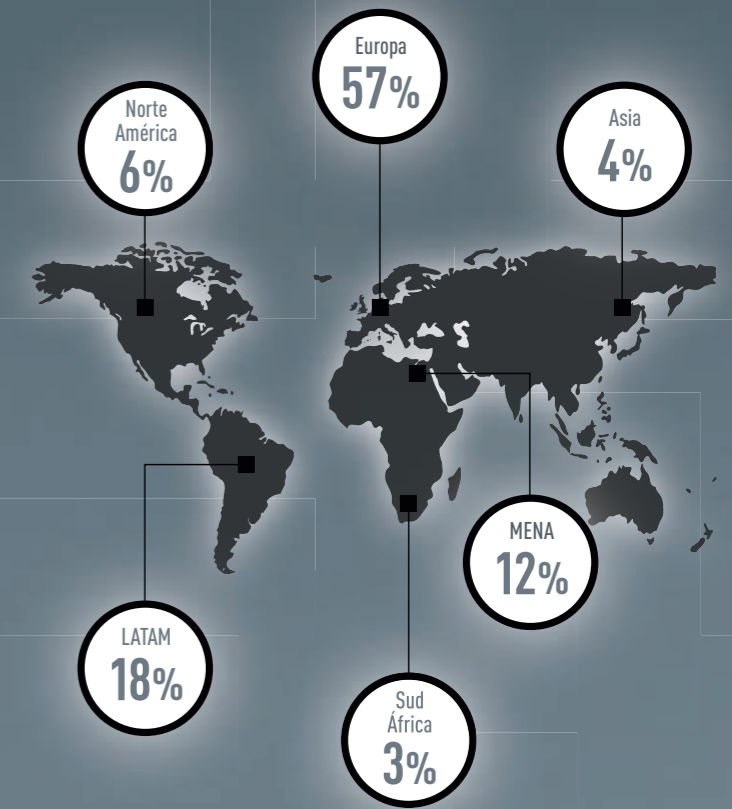

Si buscas...

140.000 m² DE INNOVACIÓN PARA LA EDIFICACIÓN

Perfil del visitante profesional

Plano del recinto

Origen del visitante profesional internacional

Contacta con nosotros:

Director:

Raúl Calleja
(+34) 91 722 57 39
(+34) 667 807 848
raul.calleja@ifema.es